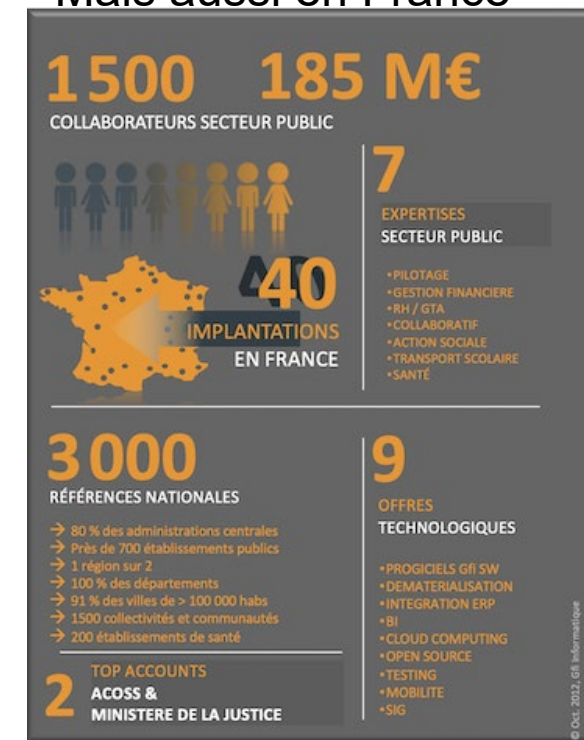

REALDOLMEN ET GFI : IMPORTANCE DU SECTEUR PUBLIC

Realdolmen en mio€	2015	2016	2017	2018 (projeté)
Produits et licenses	15,4	23,4	25,6	34,4
Services	28,1	30,1	34,4	38

Soit **30%** du chiffre d'affaires annuel de Realdolmen !

Gfi en mio€	2015	2016	2017	2018 (projeté)
CA Belgique hors Luxembourg	3,9	3,7	4,5	5,2

Présence à tous les niveaux de pouvoir :

Au niveau **fédéral** : Smals et l'ensemble des SPF

Au niveau **régional** : Vlaamse Gemeenschap, SPW, CIRB

Au niveau **local** : + de 200 institutions de villes, communes, CPAS et zones de Police

Mais aussi en France