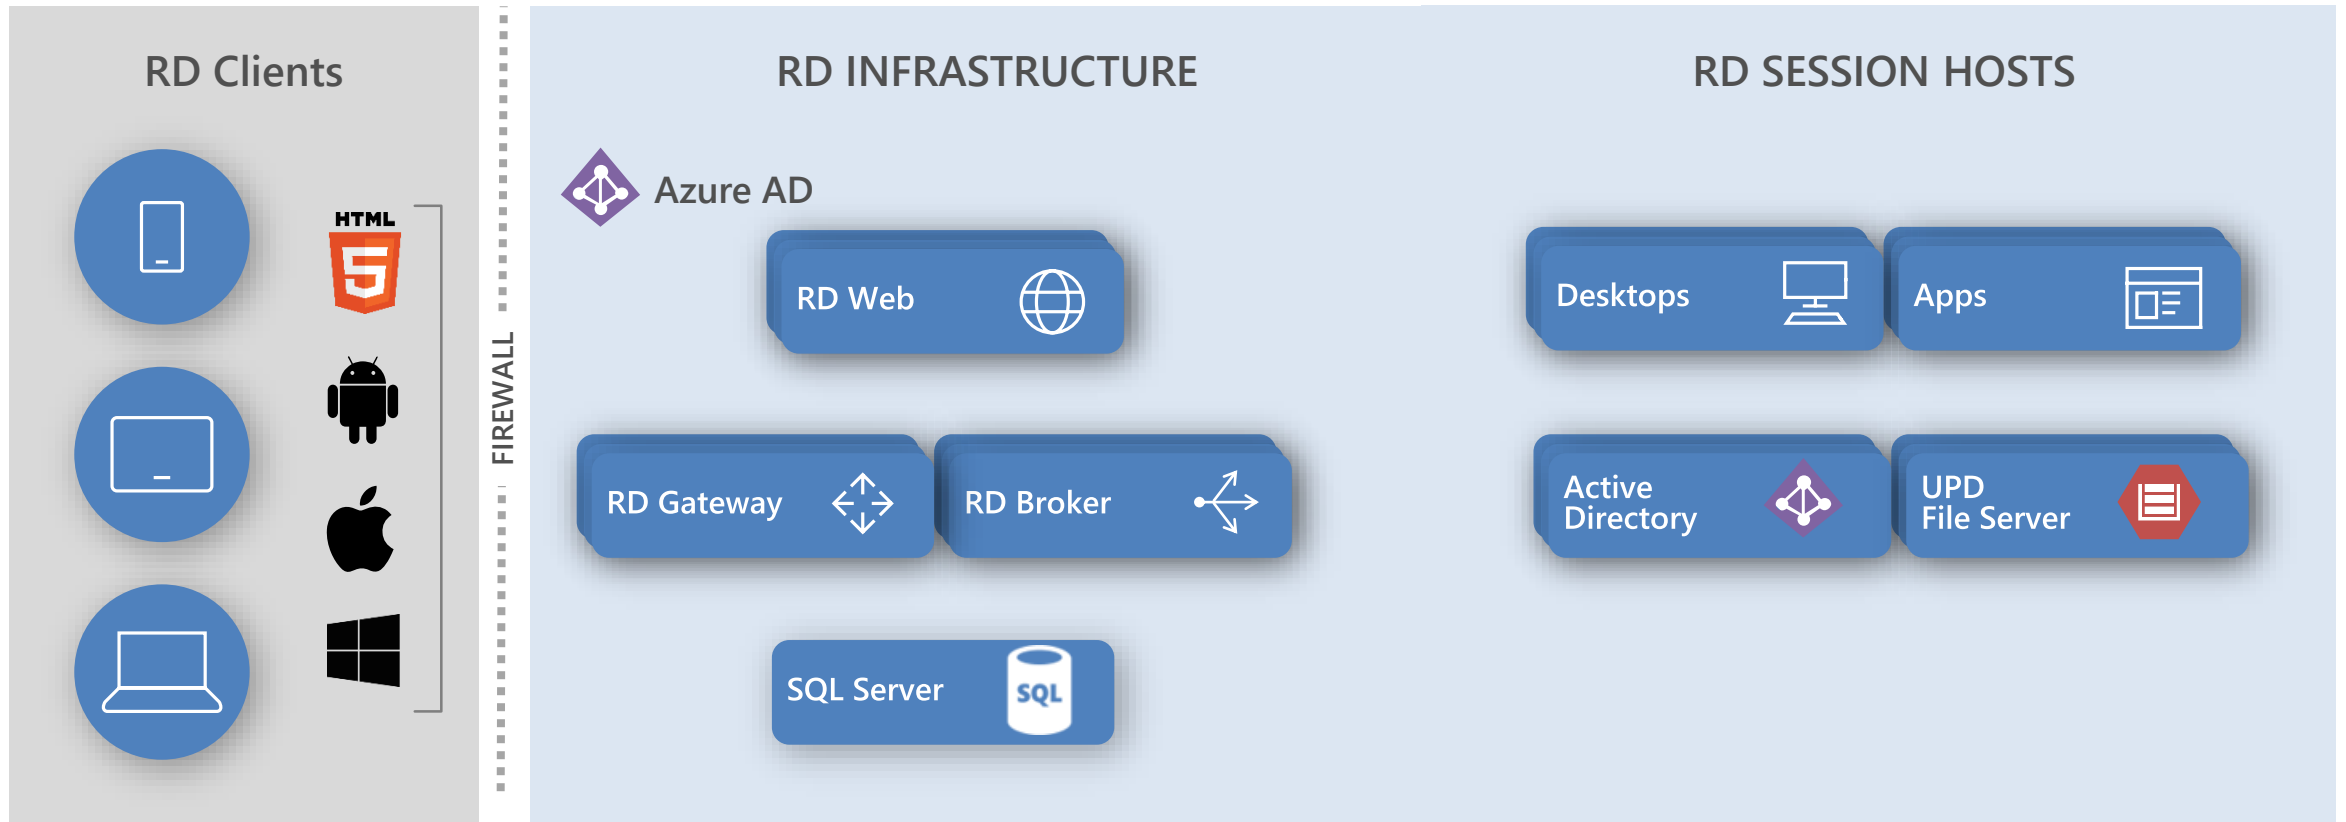

RDS ARCHITECTUUR IN AZURE IAAS MODEL