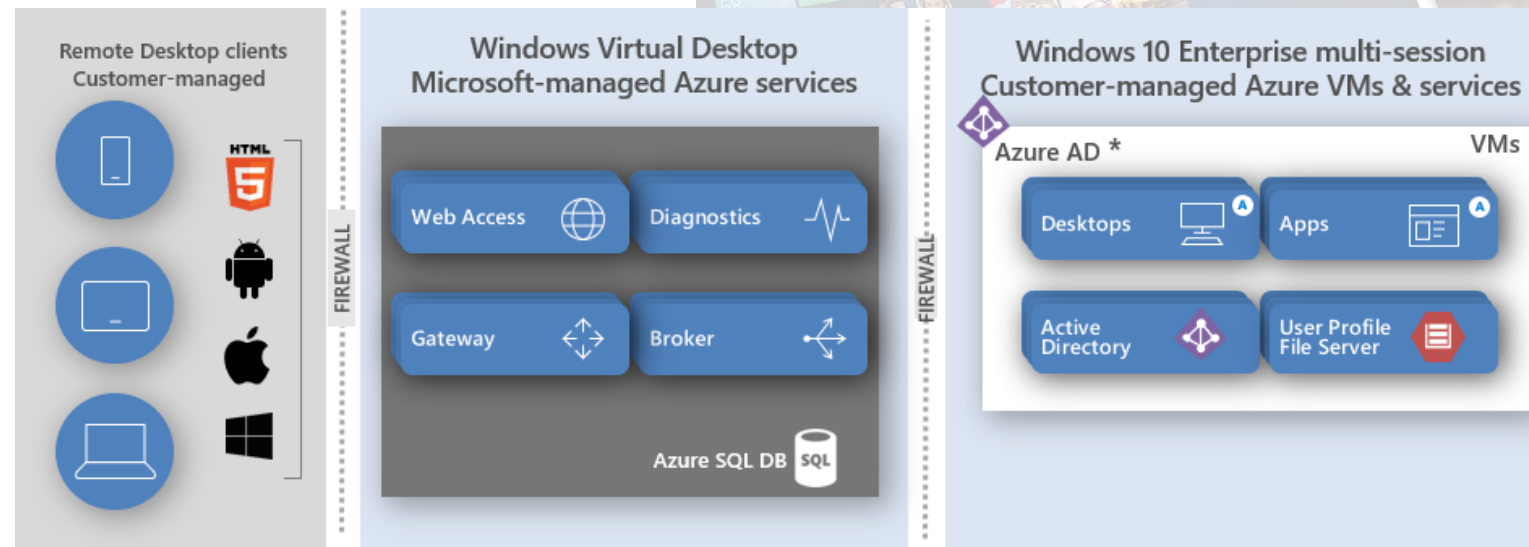

WIE KAN WVD GEBRUIKEN?

Client

- Microsoft 365 E3/E5
- Microsoft 365 A3/A5/Student Use Benefits
- Microsoft 365 F1
- Microsoft 365 Business
- Windows 10 Enterprise E3/E5
- Windows 10 Education A3/A5
- Windows 10 VDA per user

Betaal wat je gebruikt

- Betaal alleen wanneer de service gebruikt wordt:
  - VM consumption
  - Storage
  - Bandbreedte
- Bespaar verder met 1-jaar of 3-jaar Reserved Instances

Server

- RDS CAL license met active Software Assurance (SA)