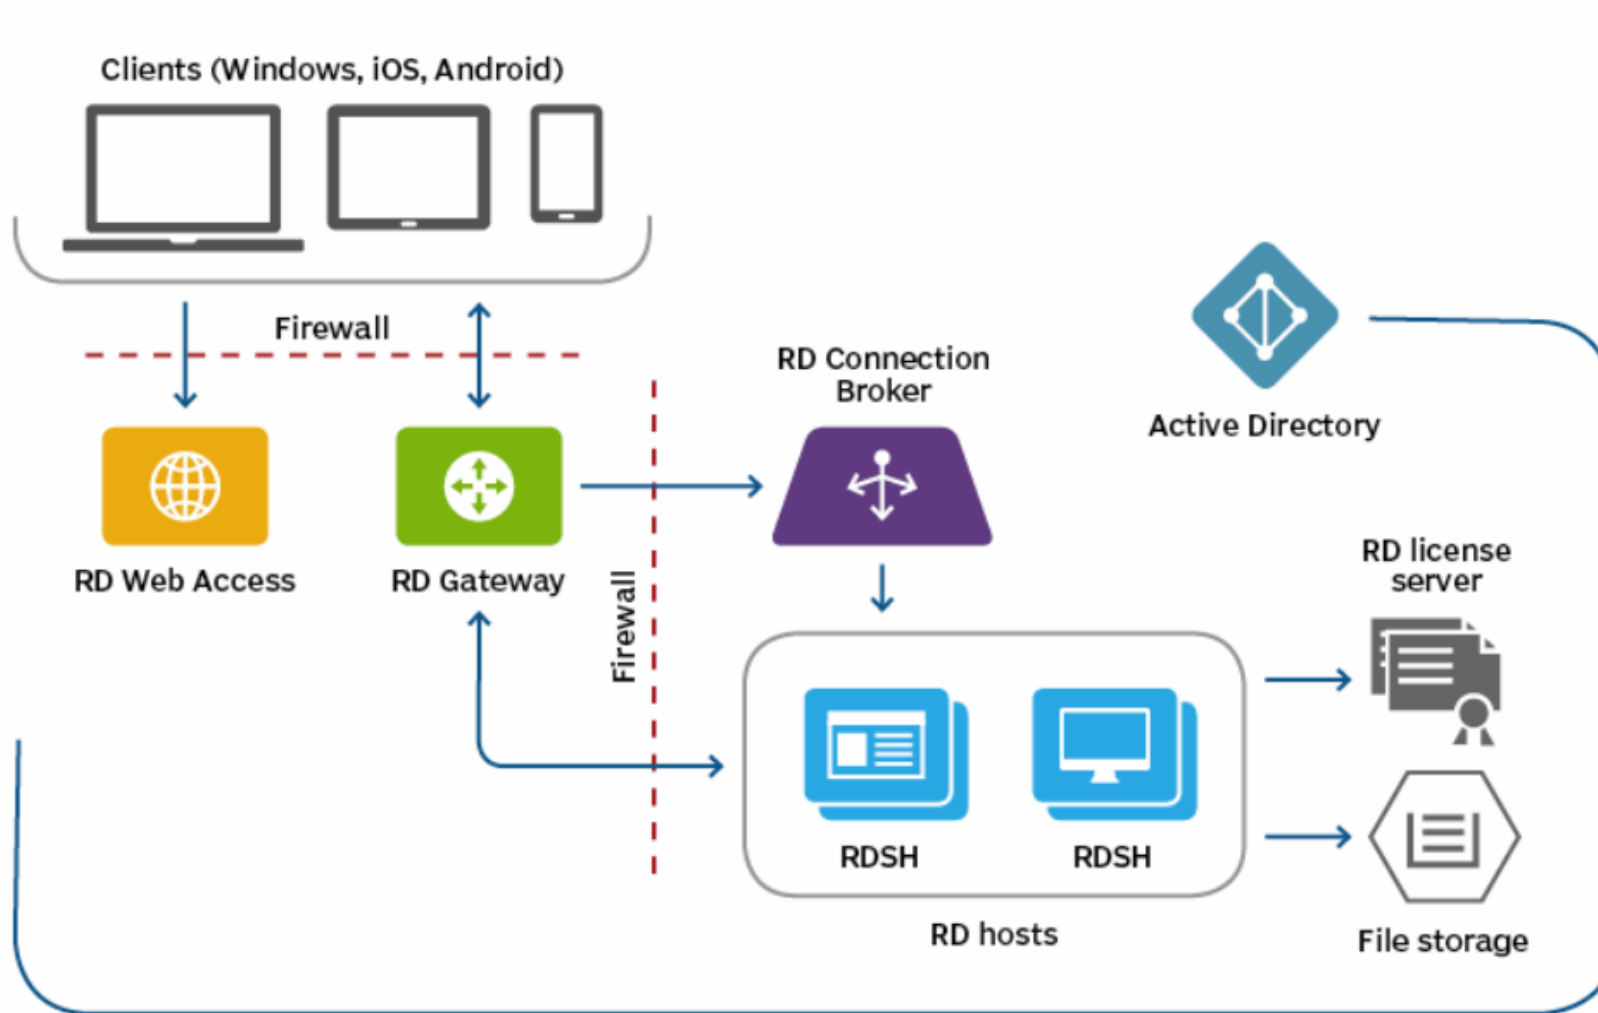

Agenda

RDS infrastructuur hoe we deze nu kennen en de uitdagingen

Wat is Windows Virtual Desktop?

Windows Virtual Desktop Architectuur

Waar en wanneer Windows Virtual Desktop?

Gebruikerservaring

Kosten en licenties

Migratie naar WVD?

Yet to come

RDS INFRASTRUCTUUR EN DE UITDAGINGEN

POLL 1

WELK DESKTOP VIRTUALISATIE
PLATFORM GEBRUIKT U OP DE DAG VAN
VANDAAG?

RDS ARCHITECTUUR ON-PREMISE

POLL 2

MAKEN JULLIE AL GEBRUIK VAN
AZURE?

RDS ARCHITECTUUR IN AZURE IAAS MODEL

INFRASTRUCTUUR NABOUWEN IN DE CLOUD?

- Zelfde complexiteit, maar geen hardware/datacenter kosten
- Hybrid benefit mits SA
- Mobile devices / BYOD / toegang externe gebruikers
 - Altijd inbound connecties
 - MFA?
- Profile management?
 - Roaming profiles, folder redirection, profile disks,...
- Office 365 support
 - Outlook Cached Exchange mode?
 - OneDrive in RDS?