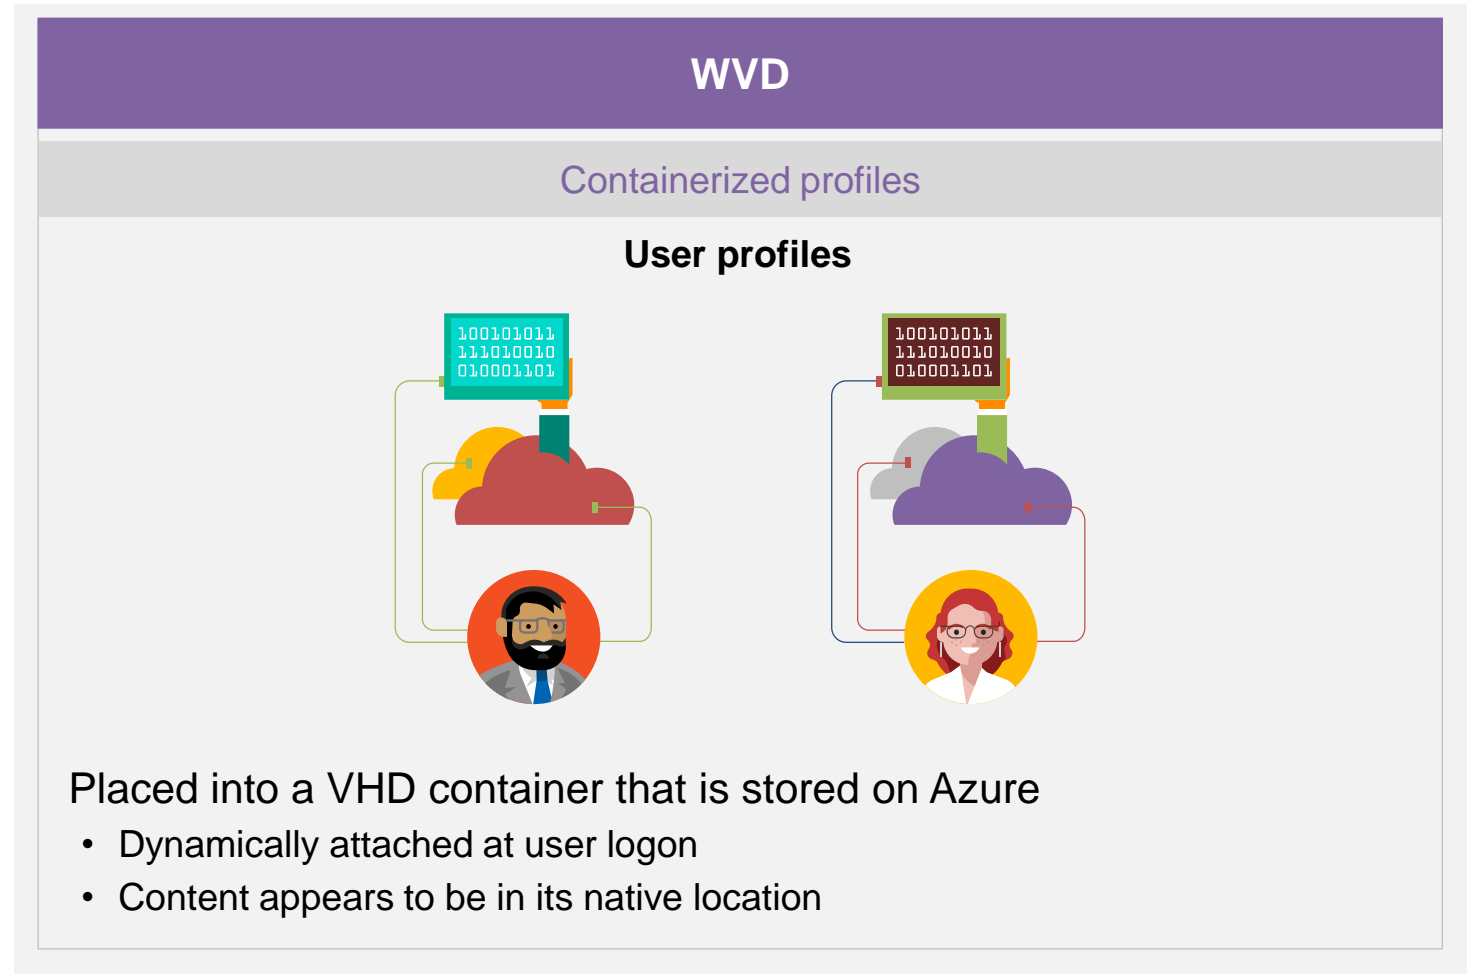

Design and engineering
Legacy apps
Software dev test

GEBRUIKERSERVARING

- Windows 10 gebruikerservaring
- Desktops – RemoteApps
- Device Redirection (printers, clipboard, camera, audio..)
- Nieuwe RDP client
 - RemoteApp integratie in Start Menu
 - RDP protocol performantie optimalisatie
- Multi-monitor support (max 16 monitors tot 8k x 8k resolutie)

DEMO

OFFICE 365 EN FSLOGIX

- **Profile Containers – Office Containers**
 - ▶ Gekoppeld bij het aanmelden
 - ▶ Snellere aanmeldtijden
 - ▶ Application data blijft bewaard
- **Outlook, OneDrive en Desktop Search:**
 - ▶ Windows Desktop Search →
 - ▶ Per-user index in profile container
Cached Exchange Mode