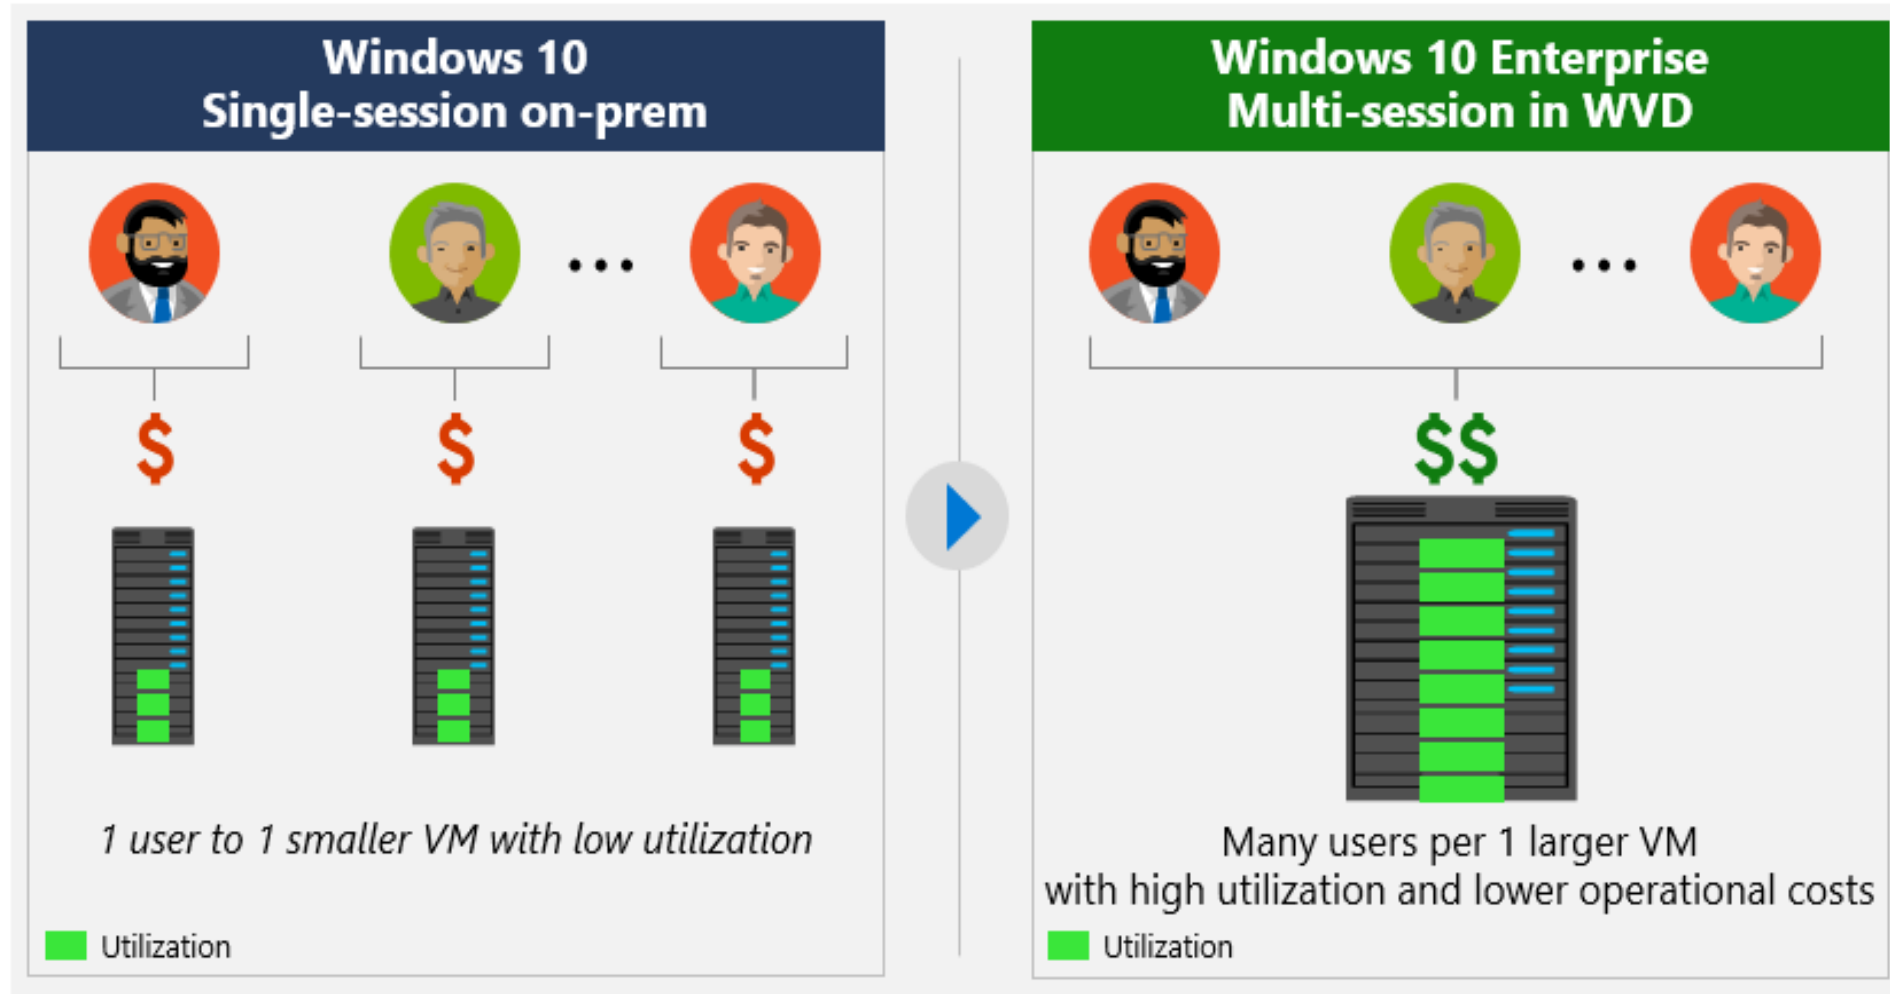

SINGLE-SESSION VS MULTI-SESSION KOST