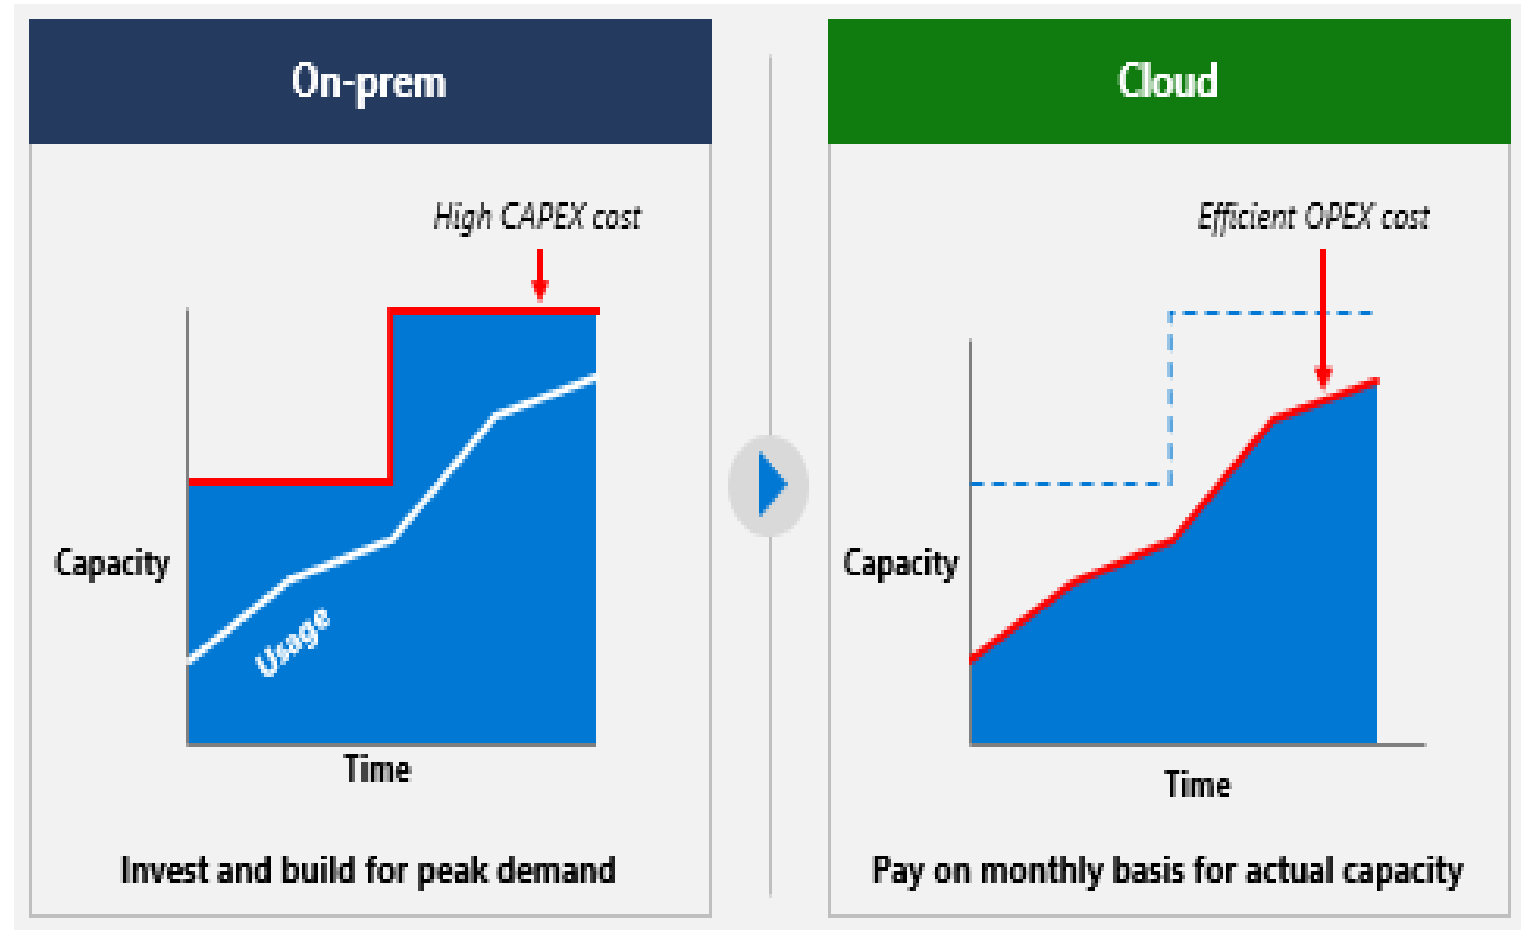

CAPEX vs OPEX

- Geen kosten om backend infra te vernieuwen en te onderhouden zoals bvb storage, servers,...
- Geen extra investeringen meer om tijdelijke zware loads te kunnen coveren