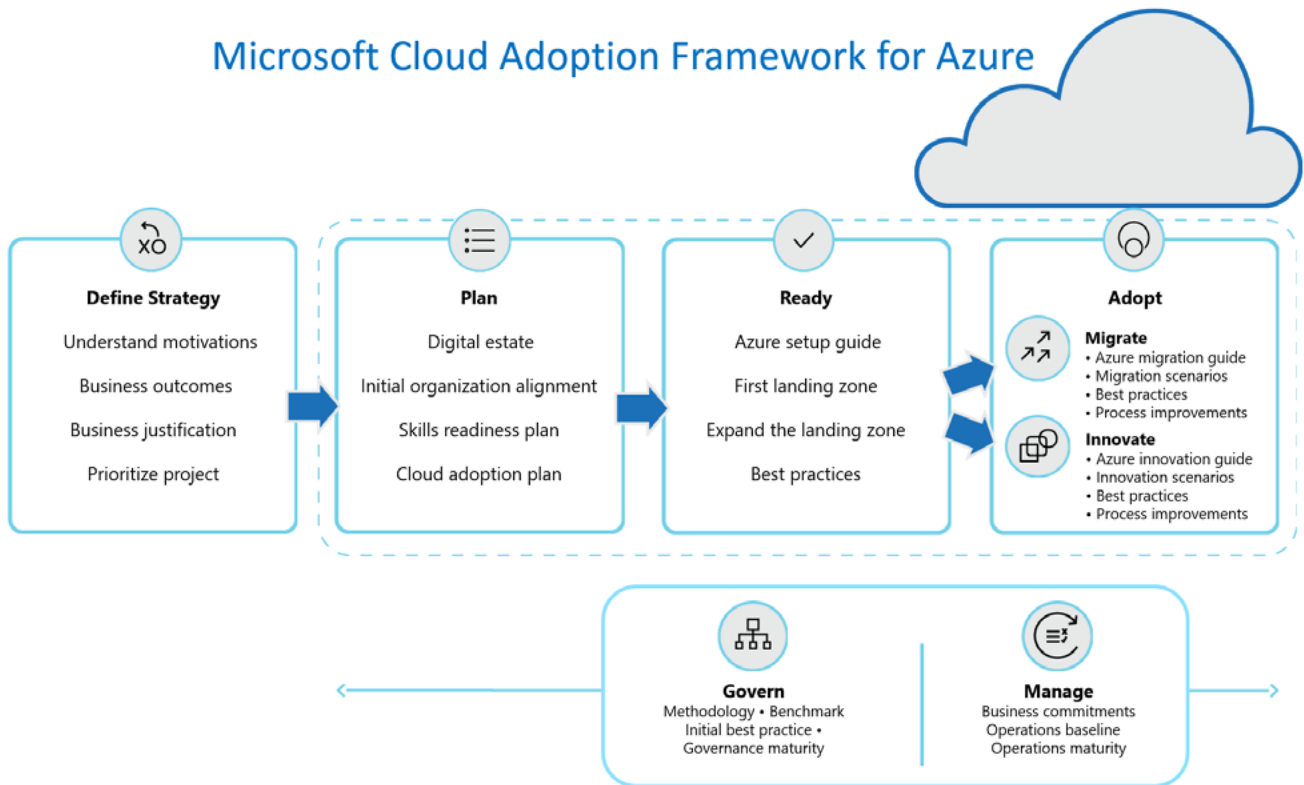

Wat na ons Solution Assessment?

Als u na het assessment effectief de stap naar de cloud wil zetten, kunt u rekenen op Inetum om uw transformatie te starten. Op basis van de resultaten van het Solution Assessment bepalen we de volgende stappen binnen uw traject naar de cloud. Daarvoor baseren we ons volledig op het Cloud Adoption Framework van Microsoft:

- **'Ready'-fase:** we bereiden de Azure-omgeving technisch voor zodat workloads kunnen worden verplaatst. In deze fase bouwen we de funderingslaag of de zogenoemde Azure Landing Zone.
- **'Adopt'-fase:** de effectieve migratie ('Migrate'-subfase) of de ontwikkeling en uitrol van nieuwe workloads ('Innovate'-subfase) vindt plaats. Deze fase omvat ook de modernisering en optimalisering van de workloads zodat u optimaal kan genieten van de voordelen van de Azure-cloud.

Microsoft Cloud Adoption Framework for Azure

Vertrouw op een ervaren gids

Inetum is een toppartner van Microsoft voor Azure in België. Wij beschikken over ervaren consultants die u vlot begeleiden tijdens uw traject naar de cloud. Daarnaast beschikken wij over het hoogst mogelijke niveau van certificering voor Microsoft Cloud-partners. Dankzij onze samenwerking met Microsoft kunnen wij dit Solution Assessment **geheel gratis** aanbieden aan de meeste organisaties.

Interesse of meer info?

Hebben wij uw interesse gewekt en verneemt u graag of uw organisatie in aanmerking komt voor ons gratis assessment? Heeft u vragen of suggesties? Neem dan vrijblijvend contact op met onze experts via INFO@INETUM-REALDOLMEN.WORLD