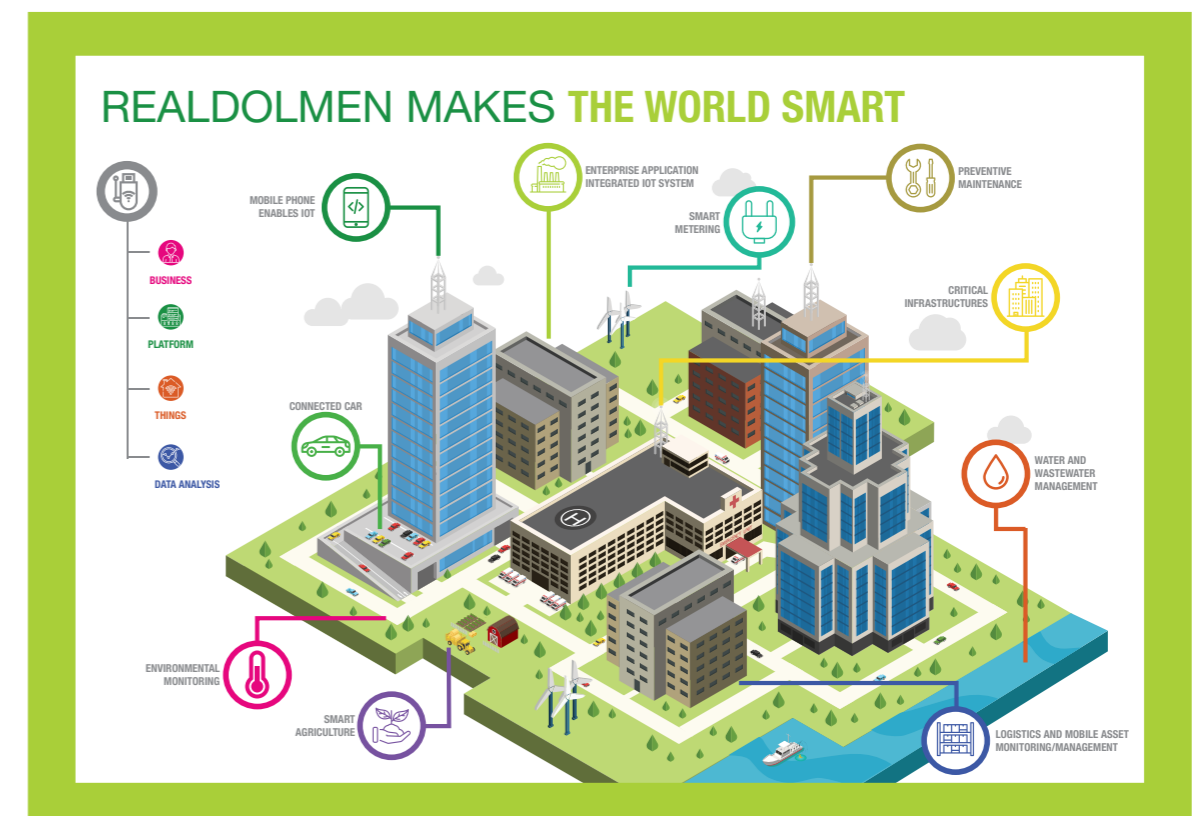

CONCRÉTISEZ LES CHOSES

QUELLES SONT LES POSSIBILITÉS POUR MON ORGANISATION ?

Nos architectes se font un plaisir d'examiner cette problématique avec vous en exécutant un IdO Scan. Avec vos collègues, nous cherchons la plus-value de l'IdO dans un certain nombre de processus importants au sein de votre organisation. Sur la base du scan, nos architectes procèdent à une analyse de haut niveau des