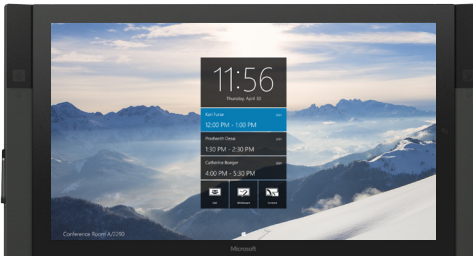

## Microsoft Surface Hub 55"

Afmeting	806,4 mm x 1.514,3 mm x 85,8 mm
Gewicht	105 lbs
Resolutie	1920 x 1080 @ 120 Hz
Compute	4de gen. Intel i5, 8 GB RAM, 128 GB SSD
GPU	Intel HD 4600
Netwerk	Wi-Fi (802.11 a/b/g/n/ac), Ethernet 1 Gbps, Bluetooth 4.0 low energy, NFC-lezer, Miracast-functie
Audio/video	(2) 1080p camera's aan de voorkant, 100° horizontaal gezichtsveld, hoogwaardige microfoonarray met 4 elementen, (2) stereoluidsprekers aan de voorkant
Accessoires	(2) Van stroom voorziene, actieve pennen, (1) draadloos alles-in-één-toetsenbord
Sensoren	(2) Passieve infrarood bewegingssensoren, omgevingslichtsensoren
Ideale ruimte	Kantoren, ontmoetingsruimtes, concentratieplekken, vergaderzalen

## Microsoft Surface Hub 84"

Afmeting	1.171,5 mm x 2.202,9 mm x 105,4 mm
Gewicht	280 lbs
Resolutie	3840 x 2140 @ 120 Hz
Compute	4de gen. Intel i7, 8 GB RAM, 128 GB SSD
GPU	NVIDIA Quadro K2200
Netwerk	Wi-Fi (802.11 a/b/g/n/ac), Ethernet 1 Gbps, Bluetooth 4.0 low energy, NFC-lezer, Miracast-functie
Audio/video	(2) 1080p camera's aan de voorkant, 100° horizontaal gezichtsveld, hoogwaardige microfoonarray met 4 elementen, (2) stereoluidsprekers aan de voorkant
Accessoires	(2) Van stroom voorziene, actieve pennen, (1) draadloos alles-in-één-toetsenbord
Sensoren	(2) Passieve infrarood bewegingssensoren, omgevingslichtsensoren
Ideale ruimte	Vergaderzalen, commandocentra, workshops